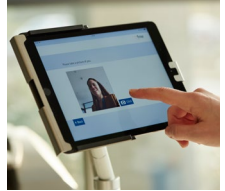

vistaya – die Anmelde-App

Das
professionelle
Besucher-
management

vistaya – be welcome!

Die Anmelde-App vistaya, eine Tablet-Applikation der fme AG, ist eine einfache, moderne und komfortable Lösung für Ihr Besuchermanagement. Auf Wunsch liefern wir Ihnen sowohl Hard- als auch Software.

Planung, Koordination & Steuerung Ihrer Besucher – vistaya sorgt für einen reibungslosen Ablauf

An Ihrem Empfang entstehen häufig lange Warteschlangen? Sie wünschen sich Informationen über alle im Haus befindlichen Besucher? Dann ist vistaya die richtige Lösung!

Ihre Besucher melden sich einfach selbst mit unserer App auf einem am Empfang installierten Tablet an, machen ein Foto und erhalten automatisch ausgedruckt ihren Besucherausweis. Beim Check-In eines Besuchers wird ein QR-Code generiert, mit dem sich jeder Besucher eindeutig identifizieren lässt. Der QR-Code wird später für den schnellen und unkomplizierten Check-Out genutzt.

Die Besucherausweise sind wiederverwendbar, so dass Besucher, die häufig bei Ihnen sind, sich noch schneller registrieren.

Features

- Automatischer Ausdruck eines personalisierten Besucherausweises
- Schnelles Abmelden über QR-Code
- Wiederverwendbarkeit der Karte beim nächsten Besuch
- Digitale Datenspeicherung ermöglicht einfache Auswertungen
- Einfache und intuitive Bedienung
- Individuelle Designanpassung an Ihr Unternehmen möglich
- Auf Wunsch mehrsprachige Benutzeroberfläche