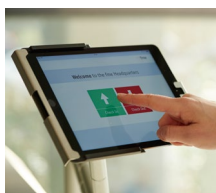

vistaya – die Anmelde-App

Das
professionelle
Besucher-
management

vistaya – be welcome!

Die Anmelde-App vistaya, eine Tablet-Applikation der fme AG, ist eine einfache, moderne und komfortable Lösung für Ihr Besuchermanagement. Auf Wunsch liefern wir Ihnen sowohl Hard- als auch Software.

Planung, Koordination & Steuerung Ihrer Besucher – vistaya sorgt für einen reibungslosen Ablauf

An Ihrem Empfang entstehen häufig lange Warteschlangen? Sie wünschen sich Informationen über alle im Haus befindlichen Besucher? Dann ist vistaya die richtige Lösung!

Ihre Besucher melden sich einfach selbst mit unserer App auf einem am Empfang installierten Tablet an, machen ein Foto und erhalten automatisch ausgedruckt ihren Besucherausweis. Beim Check-In eines Besuchers wird ein QR-Code generiert, mit dem sich jeder Besucher eindeutig identifizieren lässt. Der QR-Code wird später für den schnellen und unkomplizierten Check-Out genutzt.

Die Besucherausweise sind wiederverwendbar, so dass Besucher, die häufig bei Ihnen sind, sich noch schneller registrieren.

Features

- Automatischer Ausdruck eines personalisierten Besucherausweises
- Schnelles Abmelden über QR-Code
- Wiederverwendbarkeit der Karte beim nächsten Besuch
- Digitale Datenspeicherung ermöglicht einfache Auswertungen
- Einfache und intuitive Bedienung
- Individuelle Designanpassung an Ihr Unternehmen möglich
- Auf Wunsch mehrsprachige Benutzeroberfläche