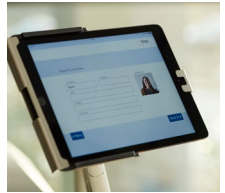

vistaya – die Anmelde-App

Das
professionelle
Besucher-
management

vistaya – be welcome!

Die Anmelde-App vistaya, eine Tablet-Applikation der fme AG, ist eine einfache, moderne und komfortable Lösung für Ihr Besuchermanagement. Auf Wunsch liefern wir Ihnen sowohl Hard- als auch Software.

Planung, Koordination & Steuerung Ihrer Besucher – vistaya sorgt für einen reibungslosen Ablauf

An Ihrem Empfang entstehen häufig lange Warteschlangen? Sie wünschen sich Informationen über alle im Haus befindlichen Besucher? Dann ist vistaya die richtige Lösung!

Ihre Besucher melden sich einfach selbst mit unserer App auf einem am Empfang installierten Tablet an, machen ein Foto und erhalten automatisch ausgedruckt ihren Besucherausweis. Beim Check-In eines Besuchers wird ein QR-Code generiert, mit dem sich jeder Besucher eindeutig identifizieren lässt. Der QR-Code wird später für den schnellen und unkomplizierten Check-Out genutzt.

Die Besucherausweise sind wiederverwendbar, so dass Besucher, die häufig bei Ihnen sind, sich noch schneller registrieren.

Features

- Automatischer Ausdruck eines personalisierten Besucherausweises
- Schnelles Abmelden über QR-Code
- Wiederverwendbarkeit der Karte beim nächsten Besuch
- Digitale Datenspeicherung ermöglicht einfache Auswertungen
- Einfache und intuitive Bedienung
- Individuelle Designanpassung an Ihr Unternehmen möglich
- Auf Wunsch mehrsprachige Benutzeroberfläche